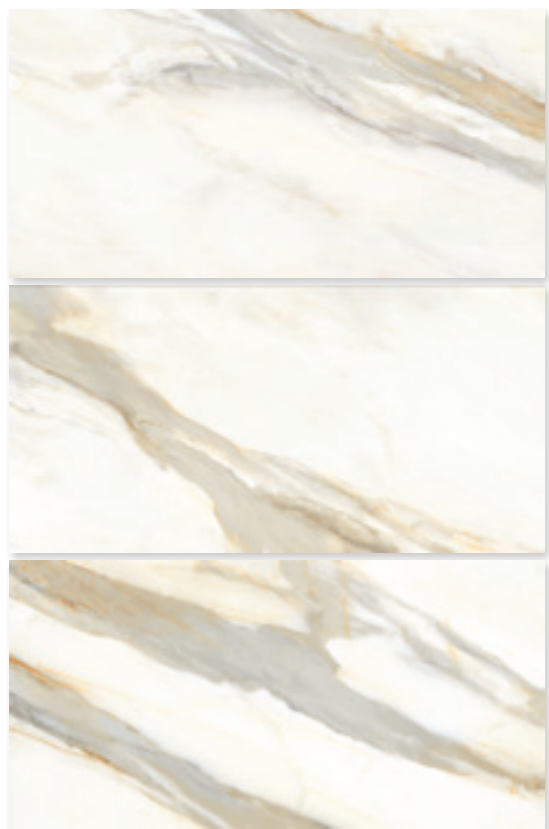

MÁRVÁNY HATÁSÚ BURKOLATOK

FÉNYŰZŐ MILIÓ

CIFRE ANUBIS

GOLD

Cikkszám:
49012
Méret: 60 x 120 cm

cifre
cerámica

MÁRVÁNY HATÁSÚ BURKOLATOK - FÉNYŰZŐ MILIÓ

CIFRE MARQUINA